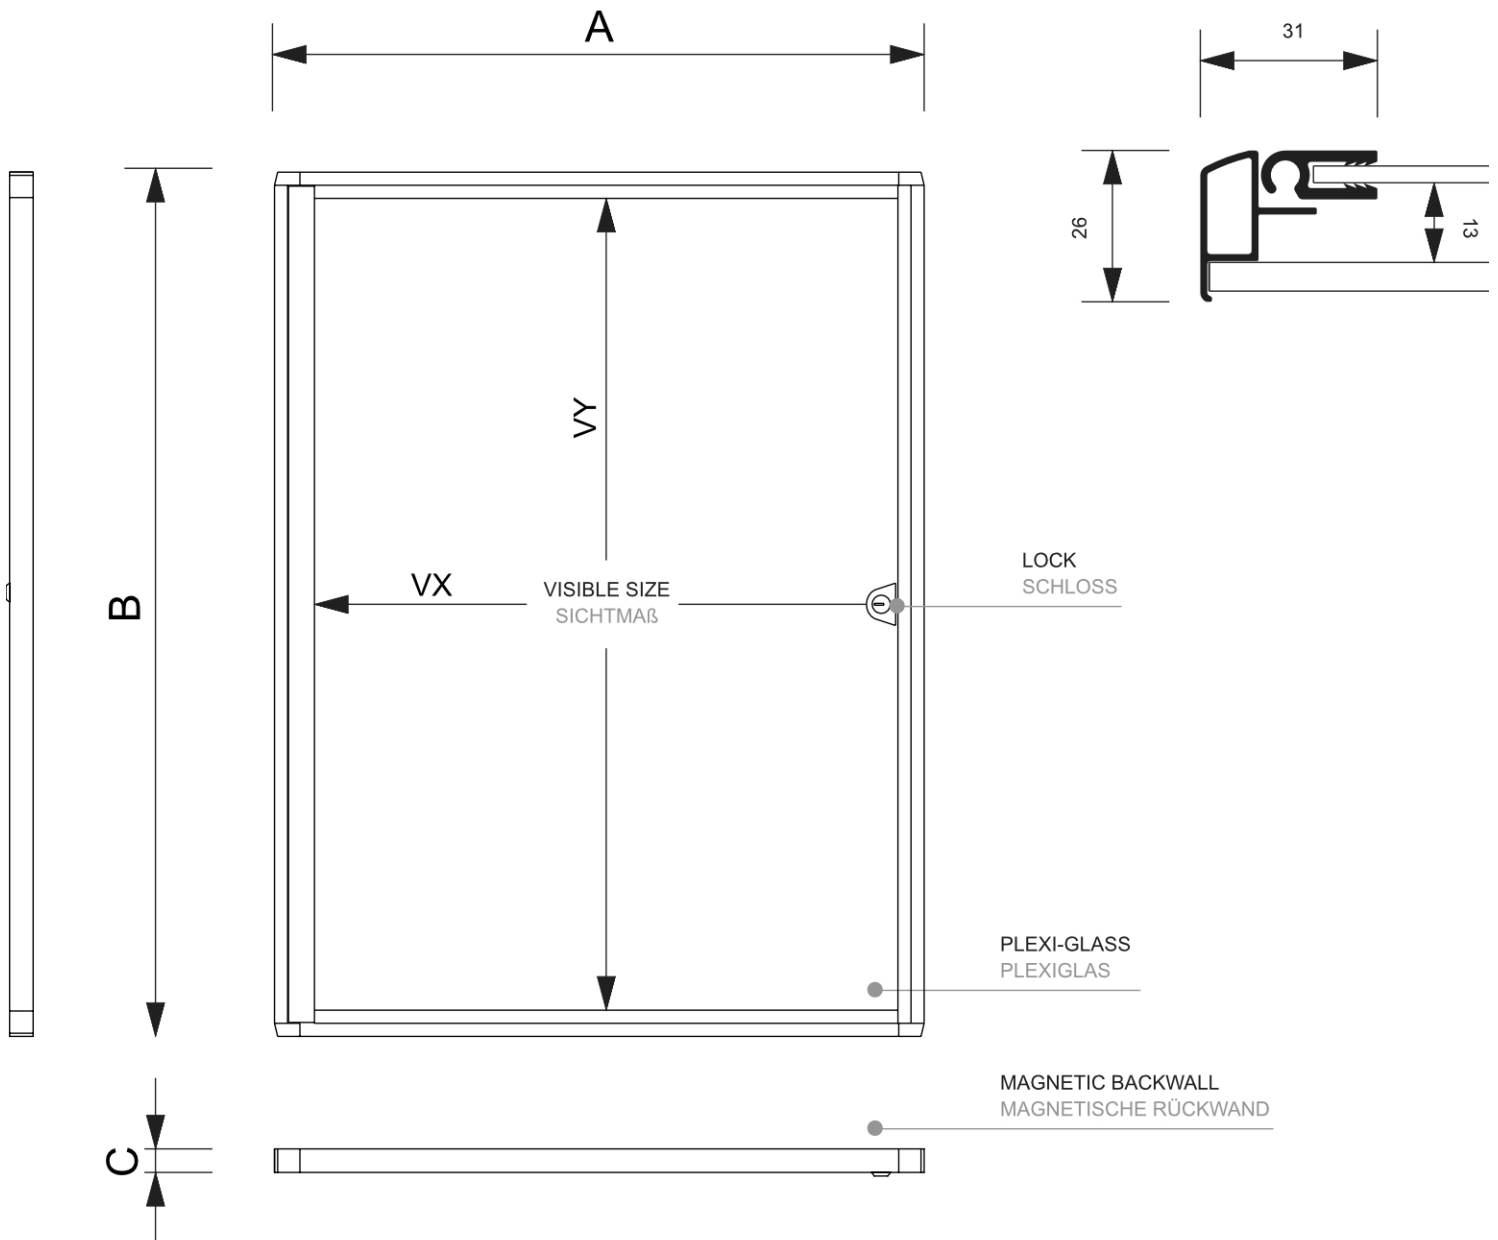

PRODUKT ARKUSZ

Gablota magnetyczna do użytku wewnętrznego 12 x A4

SCXS12xA4

- 12x A4 gabłota do użytku wewnętrznego
- W zestawie z magnetyczną metalową ścianką tylną z możliwością pisania
- Front z drzwiami na zawiasach z plexi

PRODUKT ARKUSZ

Gablota magnetyczna do użytku wewnętrznego 12 x A4

SCXS12xA4

PRODUKT ARKUSZ

Gablota magnetyczna do użyciu wewnętrznego 12 x A4

SCXS12xA4

PODSTAWOWE INFORMACJE

SKU	Sizes (mm) (A x B x C)	Format (mm)	Widoczny rozmiar (mm) (VXxVY)	Rozstaw otworów (mm) (XxY)
SCXS12xA4	931 x 963 x 26	12 x A4	880 x 923 mm	-

Orientacja	Weight (kg)
Pionowy	7,28

PARAMETRY ELEKTRYCZNE

Oświetlenie	Kolor oświetlenia (K)	Luminancja (cd)	Intensywność światła (lx)	Moc (W)
Nie	-	-	-	-

INFORMACJE O OPAKOWANIU

Pakowanie 1 (mm)	Pakowanie 2 (mm)	Pakowanie 3 (mm)
1040 x 1035 x 82	-	-